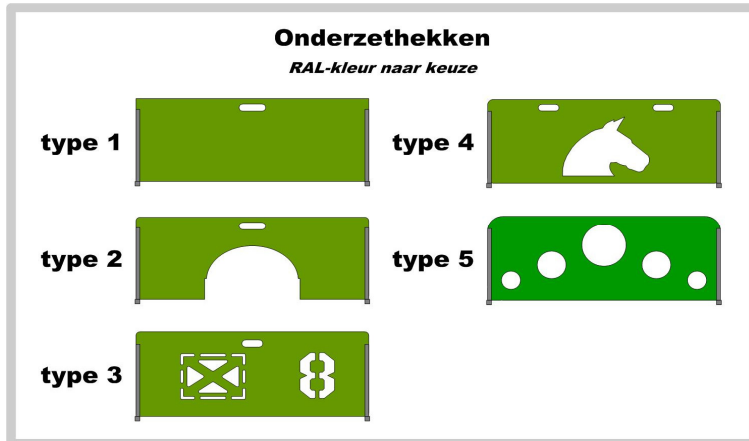

Artikelnummer	Omschrijving	Prijs (excl. BTW)	Prijs (incl. BTW)
Onderzethekken			
100.1404	Onderzethek type 1, geschilderd 1 kleur, met RVS voeten	€ 65,00	€ 77,35
100.1405	Onderzethek type 2, geschilderd 1 kleur, met RVS voeten	€ 82,00	€ 97,58
100.1406	Onderzethek type 3, geschilderd 1 kleur, met RVS voeten	€ 92,00	€ 109,48
100.1410	Onderzethek type 4, geschilderd 1 kleur, met RVS voeten	€ 92,00	€ 109,48
100.1411	Onderzethek type 5, geschilderd 1 kleur, met RVS voeten	€ 92,00	€ 109,48