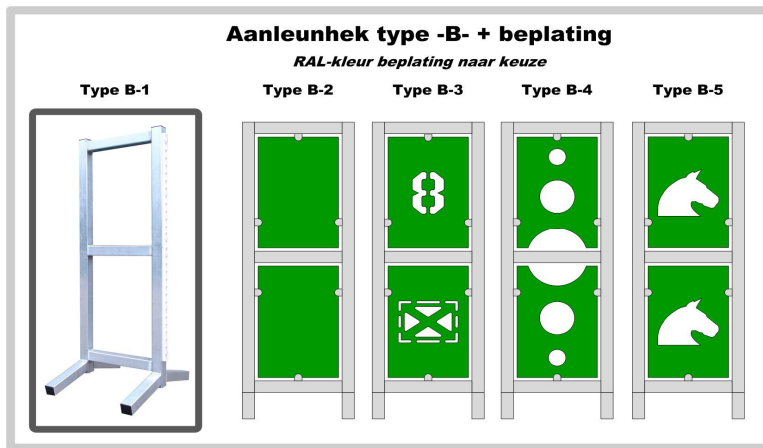

Artikelnummer	Omschrijving	Prijs (excl. BTW)	Prijs (incl. BTW)
(vervolg) Aluminium aanleunhekken incl. beplating in kleur			
100.1120	Type -B-2, frame brute, kunststof sleutelgatprofiel	€ 169,50	€ 201,71
100.1129	Type -B-2, frame gecoat <i>(binnen kwaliteit)</i> kunststof sleutelgatprofiel	€ 207,00	€ 246,33
100.1138	Type -B-2, frame gecoat <i>(buiten kwaliteit)</i> kunststof sleutelgatprofiel	€ 211,50	€ 251,69
100.1121	Type -B-3, frame brute, kunststof sleutelgatprofiel	€ 202,50	€ 240,98
100.1130	Type -B-3, frame gecoat <i>(binnen kwaliteit)</i> kunststof sleutelgatprofiel	€ 238,00	€ 283,22
100.1139	Type -B-3, frame gecoat <i>(buiten kwaliteit)</i> kunststof sleutelgatprofiel	€ 244,50	€ 290,96
100.1122	Type -B-4, frame brute, kunststof sleutelgatprofiel	€ 202,50	€ 240,98
100.1131	Type -B-4, frame gecoat <i>(binnen kwaliteit)</i> kunststof sleutelgatprofiel	€ 238,00	€ 283,22
100.1140	Type -B-4, frame gecoat <i>(buiten kwaliteit)</i> kunststof sleutelgatprofiel	€ 244,50	€ 290,96
100.1123	Type -B-5, frame brute, kunststof sleutelgatprofiel	€ 202,50	€ 240,98
100.1132	Type -B-5, frame gecoat <i>(binnen kwaliteit)</i> kunststof sleutelgatprofiel	€ 238,00	€ 283,22
100.1141	Type -B-5, frame gecoat <i>(buiten kwaliteit)</i> kunststof sleutelgatprofiel	€ 244,50	€ 290,96