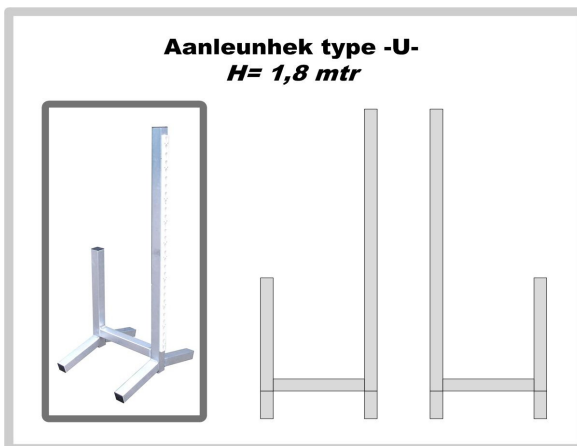

100.1104	Type -U-, brute aluminium, kunststof sleutelgatprofiel	€ 81,00	€ 96,39
100.1108	Type -U-, gecoat in RAL-kleur <i>(binnen kwaliteit)</i> kunststof sleutelgatprofiel	€ 112,00	€ 133,28
100.1112	Type -U-, gecoat in RAL-kleur <i>(binnen kwaliteit)</i> kunststof sleutelgatprofiel	€ 120,00	€ 142,80