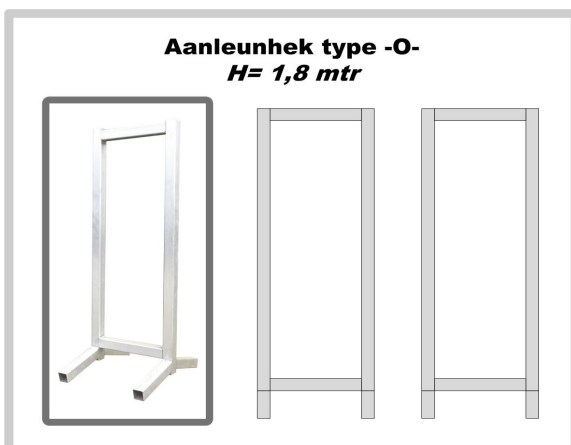

100.1105	Type -O-, brute aluminium, kunststof sleutelgatprofiel	€ 100,00	€ 119,00
100.1109	Type -O-, gecoat in RAL-kleur <i>(binnen kwaliteit)</i> kunststof sleutelgatprofiel	€ 134,00	€ 159,46
100.1113	Type -O-, gecoat in RAL-kleur <i>(buiten kwaliteit)</i> kunststof sleutelgatprofiel	€ 142,50	€ 169,58