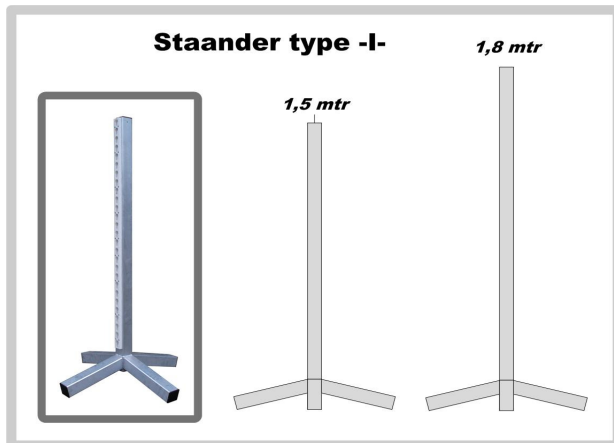

100.1001/2

100.1003/4

<b>Aluminium -I- staanders</b>			
100.1005	Type I, H=1,5 mtr, brute, kunststof sleutelgatprofiel	€ 59,00	€ 70,21
100.1007	Type I, H=1,5 mtr, gecoat ( <i>binnen kwaliteit</i> ), kunststof sleutelgatprofiel	€ 74,50	€ 88,66
100.1009	Type I, H=1,5 mtr, gecoat ( <i>buiten kwaliteit</i> ), kunststof sleutelgatprofiel	€ 78,50	€ 93,42
100.1006	Type I, H=1,8 mtr, brute, kunststof sleutelgatprofiel	€ 62,00	€ 73,78
100.1008	Type I, H=1,8 mtr, gecoat ( <i>binnen kwaliteit</i> ), kunststof sleutelgatprofiel	€ 79,50	€ 94,61
100.1010	Type I, H=1,8 mtr, gecoat ( <i>buiten kwaliteit</i> ), kunststof sleutelgatprofiel	€ 83,50	€ 99,37