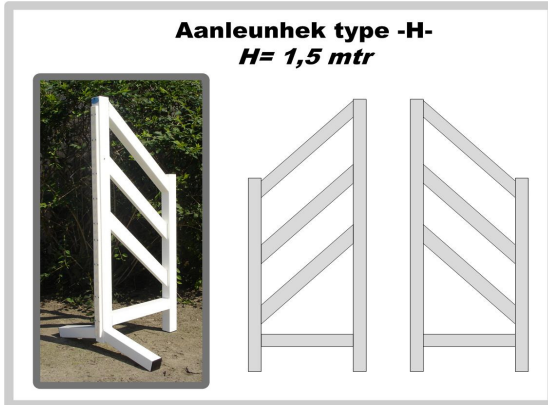

Artikelnummer	Omschrijving	Prijs (excl. BTW)	Prijs (incl. BTW)
Aluminium aanleunhekken			
100.1103	Type -H-, brute aluminium, kunststof sleutelgatprofiel	€ 84,50	€ 100,56
100.1107	Type -H-, gecoat in RAL-kleur <i>(binnen kwaliteit)</i> kunststof sleutelgatprofiel	€ 119,00	€ 141,61
100.1111	Type -H-, gecoat in RAL-kleur <i>(buiten kwaliteit)</i> kunststof sleutelgatprofiel	€ 128,50	€ 152,92