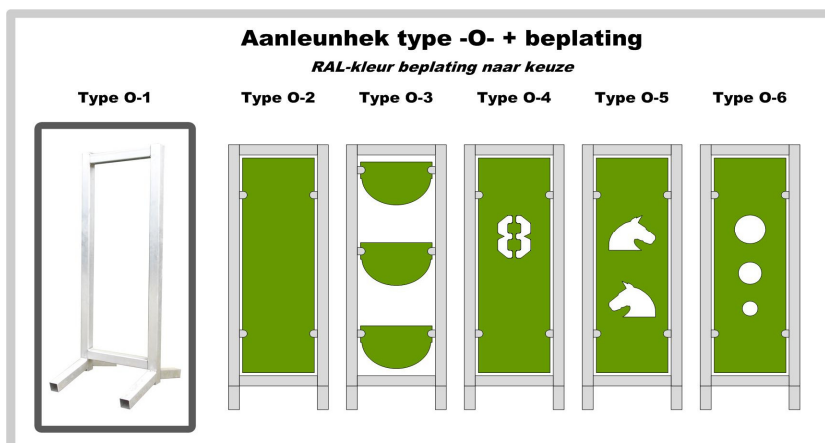

Aluminium aanleunhekken incl. beplating in kleur			
100.1115	Type -O-2, frame brute, kunststof sleutelgatprofiel	€ 151,00	€ 179,69
100.1124	Type -O-2, frame gecoat <i>(binnen kwaliteit)</i> kunststof sleutelgatprofiel	€ 187,00	€ 222,53
100.1133	Type -O-2, frame gecoat <i>(buiten kwaliteit)</i> kunststof sleutelgatprofiel	€ 190,50	€ 226,70
100.1116	Type -O-3, frame brute, kunststof sleutelgatprofiel	€ 178,50	€ 212,42
100.1125	Type -O-3, frame gecoat <i>(binnen kwaliteit)</i> kunststof sleutelgatprofiel	€ 213,00	€ 253,47
100.1134	Type -O-3, frame gecoat <i>(buiten kwaliteit)</i> kunststof sleutelgatprofiel	€ 218,00	€ 259,42
100.1117	Type -O-4, frame brute, kunststof sleutelgatprofiel	€ 176,00	€ 209,44
100.1126	Type -O-4, frame gecoat <i>(binnen kwaliteit)</i> kunststof sleutelgatprofiel	€ 211,00	€ 251,09
100.1135	Type -O-4, frame gecoat <i>(buiten kwaliteit)</i> kunststof sleutelgatprofiel	€ 216,00	€ 257,04
100.1118	Type -O-5, frame brute, kunststof sleutelgatprofiel	€ 176,00	€ 209,44
100.1127	Type -O-5, frame gecoat <i>(binnen kwaliteit)</i> kunststof sleutelgatprofiel	€ 211,00	€ 251,09
100.1136	Type -O-5, frame gecoat <i>(buiten kwaliteit)</i> kunststof sleutelgatprofiel	€ 216,00	€ 257,04
100.1119	Type -O-6, frame brute, kunststof sleutelgatprofiel	€ 176,00	€ 209,44
100.1128	Type -O-6, frame gecoat <i>(binnen kwaliteit)</i> kunststof sleutelgatprofiel	€ 211,00	€ 251,09
100.1137	Type -O-6, frame gecoat <i>(buiten kwaliteit)</i> kunststof sleutelgatprofiel	€ 216,00	€ 257,04