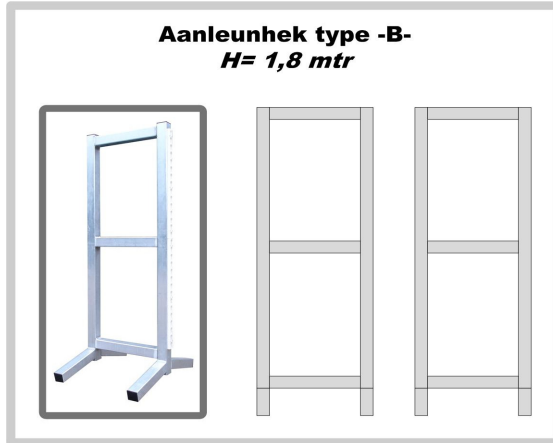

Artikelnummer	Omschrijving	Prijs (excl. BTW)	Prijs (incl. BTW)
(vervolg) Aluminium aanleunhekken			
100.1106	Type -B-, brute aluminium, kunststof sleutelgatprofiel	€ 106,00	€ 126,14
100.1110	Type -B-, gecoat in RAL-kleur <i>(binnen kwaliteit)</i> kunststof sleutelgatprofiel	€ 142,00	€ 168,98
100.1114	Type -B-, gecoat in RAL-kleur <i>(buiten kwaliteit)</i> kunststof sleutelgatprofiel	€ 151,00	€ 179,69